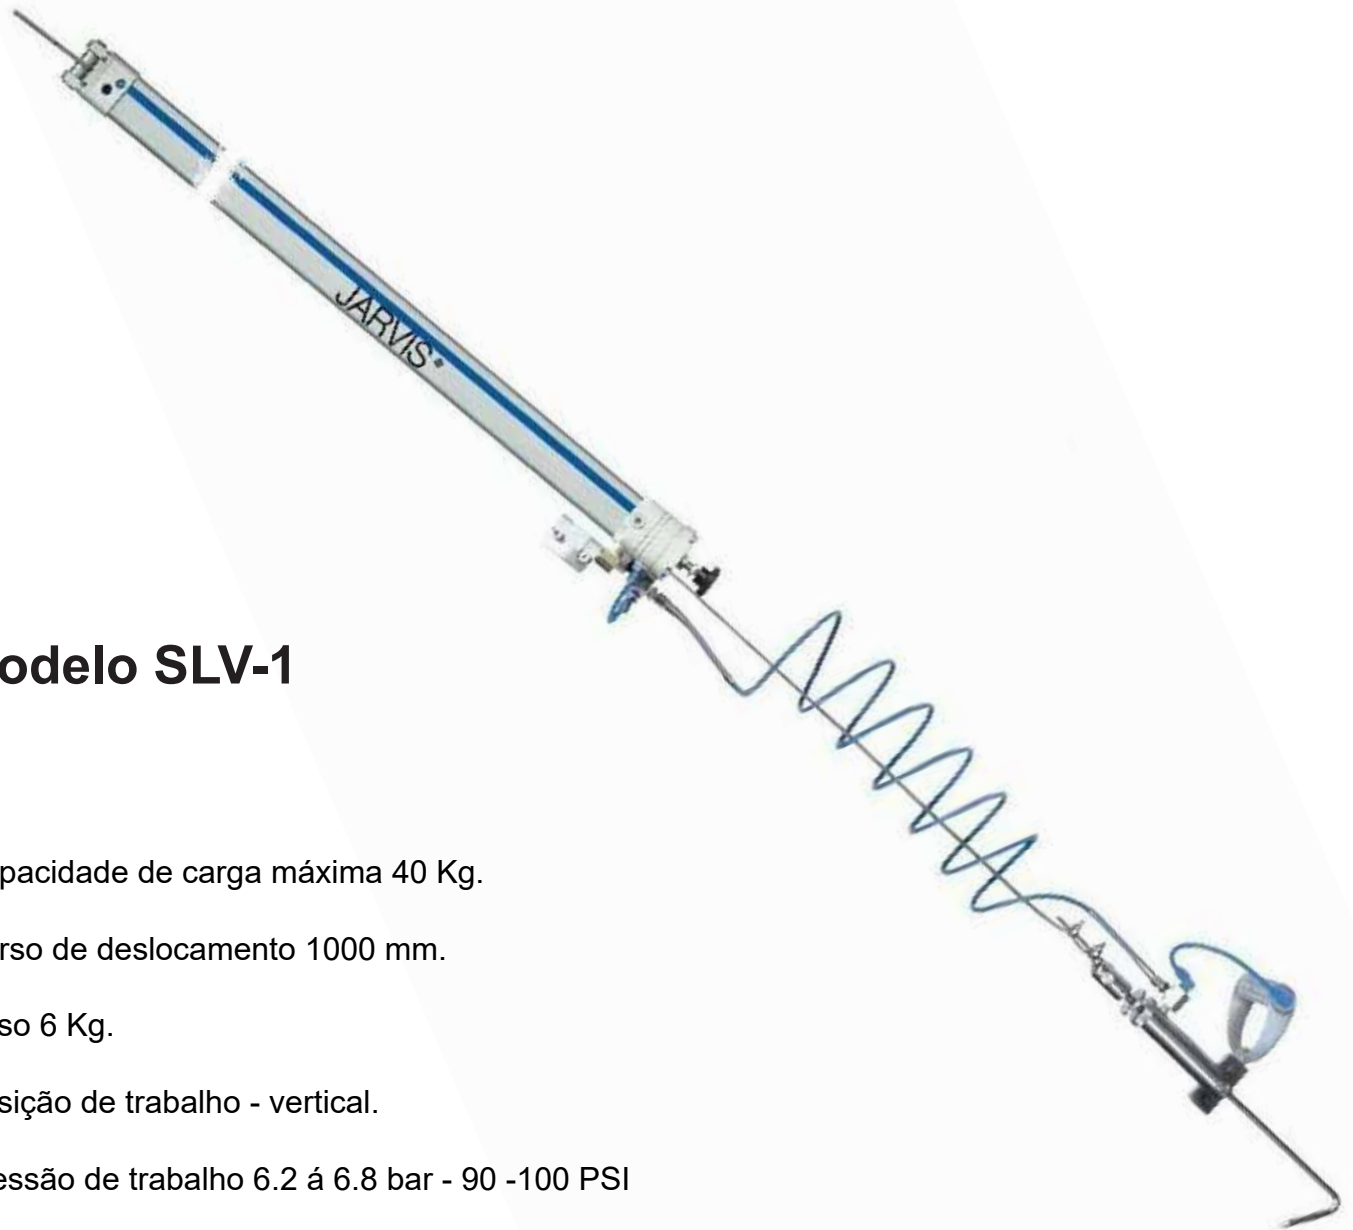

# LEVANTADOR DE CABEÇAS DE BOVINOS

## Modelo SLV-1

- Capacidade de carga máxima 40 Kg.
- Curso de deslocamento 1000 mm.
- Peso 6 Kg.
- Posição de trabalho - vertical.
- Pressão de trabalho 6.2 á 6.8 bar - 90 -100 PSI
- Filtro e Regulador 1/2" - 1734006